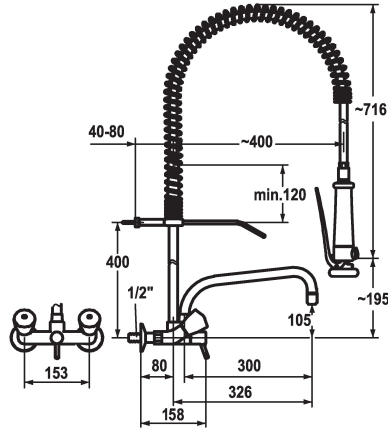

## KWC GASTRO Zweigriffmischer - Grossküche

Modell-Linie: GASTRO | K.24.42.74.000C71  
Armaturen | Manuelle Armaturen

### KWC-Nr.

**100967**  
chromeline, AD 153, A 300

- \* Zweigriffmischer
- \* Tragfeder aus Edelstahl
- \* KWC CORONA Metallgriffe, abziehbar
- \* TouchProtect - Schutz vor Verbrennungen durch Zweischalenprinzip
- \* Eigensicher gegen Rückfließen
- \* Schwenkauslauf 180°
- Strahlregler-Mundstück
- \* Geschirrwashbrause

- absperrbare Siebbrause mit Schließverzögerung mit Ventil-Wartungseinheit zur Reinigung
- SprayClean - aktive Kalkbeseitigung und schnelle Siebreinigung
- SprayLock - arretierbarer Brausestrahl
- PowerClean - Siebstrahlmodus
- \* OptimalSpace - grosszügiger Wasch- / Arbeitsbereich
- \* Flachtellerventiloberteil M20 x 1.25
- Edelstahl Ventilsitz
- \* Wandanschlüsse 1/2" x 3/4", absperbar L 40

33 l/min (3 bar)
15 l/min (3 bar)
fest
Geschirrbrause
chromeline
Wandmontage
Installationshilfsm. & Wkz
1100
U
A 300
153
105/195
727366.501
6119 177.501