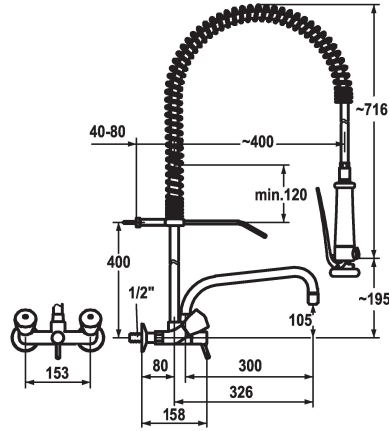

Modell-Linie: GASTRO | K.24.42.74.000C71

Rubinerie per bagni | Rubinerie monocomando

#### KWC-No.

**100967**

chromeline, AD 153, A 300

- \* Rubinetteria a due manopole
- \* Molla di sospensione in acciaio inossidabile
- \* Maniglie metalliche KWC CORONA, estraibili
- \* TouchProtect - protezione dalle scottature grazie al sistema a intercapedine
- \* Con sicurezza antiriflusso
- \* Bocca orientabile 180°
- rompigetto
- \* Doccia lavastoviglie

- doccia a pioggia arrestabile con ritardo di chiusura con unità di manutenzione a valvola per la pulizia
- SprayClean - eliminazione attiva del calcare e pulizia rapida
- SprayLock - impostazione del tipo di getto della doccia
- PowerClean - getto a richiesta
- \* OptimalSpace - ampia zona di lavoro e di lavaggio
- \* Parte superiore della valvola a base piatta M20 x 1.25
- sede valvola in acciaio inossidabile
- \* Raccordi a parete 1/2" x 3/4", serrabili L 40

#### Dati tecnici

Portata
Doccia: Portata
bocca
Doccia in cucina
Codice colore
Tipo di installazione
Tipo di rubinetto
Dimensione altezza
Classe di rumorosità
Proiezione A
Connection measure
Dimensioni uscita acqua