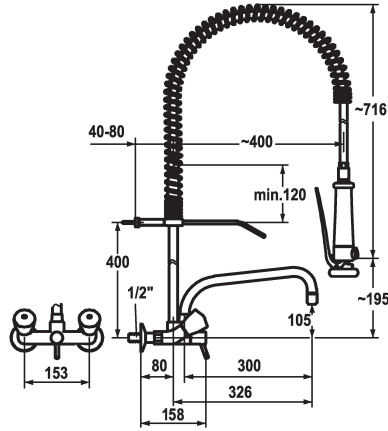

KWC GASTRO Tweegreepsmengkraan

Modell-Linie: GASTRO | K.24.42.74.000C71
Kranen | Eengreepkranen

KWC-No.

100967
chromeline, AD153, A300

- * Tweegreepsmengkraan
- * Roestvrijstalen spiraalsteun
- * KWC CORONA metalen grepen, afneembaar
- * TouchProtect - mengkraanromp wordt niet heet
- * Beveiligd tegen terugstroming
- * Draaibare uitloop 180°
- straalregelmondstuk
- * Professionele vaatdouche
- afsluitbare zeefdouche met sluitvertraging

- met kraanonderhoudseenheid voor reiniging
- SprayClean - actieve kalkverwijdering en snelle reiniging van de zeef
- SprayLock - Vastzetbare douchestraal
- PowerClean - Zeefstraalmodus
- * OptimalSpace - Royale was- en werkomgeving
- * Platte dichtingen M20 x 1.25
- roestvrijstalen klepzitting
- * Wandaansluitingen 1/2" x 3/4", afsluitbaar L 40

Technical Data

Doorstroomhoeveelheid
Vaatdouche: Doorstroomhoeveelheid
uitloop
Keukendouche
Kleurcode
Type installatie
Kraan type
Afmeting hoogte
geluidsklasse
Projectie A
Connection measure
Afmetingen wateruitlaat

33 l/min (3 bar)
15 l/min (3 bar)
fest
Geschirrbrause
F000
Wandmontage
03
1100
U
A300
153
105/195