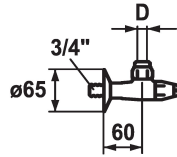

KWC GASTRO Absperrreguliertventil

Modell-Linie: ACCESSOIRES | K.27.40.25.000A48
Armaturen | Zubehör Armaturen

KWC-Nr.

101063
chromeline, A 60, G 3/4", D 15

* Absperrreguliertventil
* Anschlussgewinde 3/4"
* Klemmverschraubung Längenausgleich CU-Rohr

* Lieferumfang:
– Klemmverschraubung 3/4" - 15 mm Z.500.752.000

Technische Daten

Anschluss
Durchmesser
Farbcode
Installationsart
Armaturtyp
Ausladung A
Material

G 3/4"
D15
chromeline
Wandmontage
Brausenschlauch
A 60
Messing