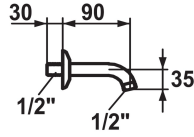

## KWC SHOWERCULTURE Brausenarm für Brauseköpfe

Modell-Linie: **SHOWERCULTURE** | 26.000.804.000  
Duscharmaturen | Brausearm

### KWC-Nr.

**101206**  
chromeline, A 90

\* Brausenarm  
\* Anschlussgewinde 1/2"

### Technische Daten

Durchmesser

D65

Farbcode

chromeline

Installationsart

Standmontage

Armatortyp

Wandventil

Ausladung A

A 90

Mass Länge

L 90

Material

Messing