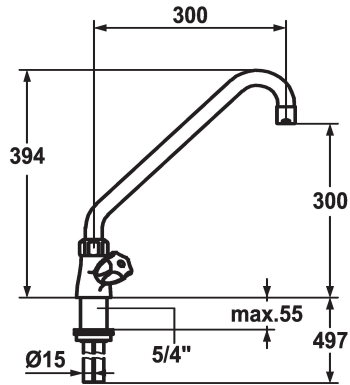

## KWC GASTRO Tweegreepsmengkraan

Modell-Linie: GASTRO | K.24.41.A2.000C07  
Commercial | Gastro

### KWC-No.

**101755**

chromline, A 300, B 300, C 394

- \* Tweegreepsmengkraan
- \* KWC CORONA metalen grepen, afneembaar
- \* Draaibare uitloop 360°
- met instelbare pakkingbus
- straalregelmondstuk
- \* OptimalSpace - Royale was- en werkomgeving

- \* Platte dichtingen M20 x 1.25
- roestvrijstalen klepzitting
- \* Koperbuisaansluitingen ø15 mm
- \* Bevestiging met schroefdraadhuls 1 ¼"
- \* Tafelboring ø42 mm

### Technical Data

Doorstroomhoeveelheid
Projectie C
schroefverbindingen
Projectie B
Kleurcode
Type installatie
Kraan type
Hoogteafmeting
geluidsklasse
Projectie A
Afmetingen wateruitlaat
Materiaal

98 l/min (3 bar)
C394
Koperbuisaansluitingen
B300
chromeline
staande montage
03
394
U
A300
300
MESSING