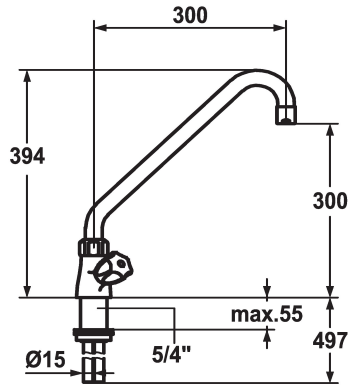

## KWC GASTRO Tweegreepsmengkraan

Modell-Linie: GASTRO | K.24.41.A2.000C07  
Commercial | Gastro

### KWC-No.

**101755**

chromline, A 300, B 300, C 394

- \* Tweegreepsmengkraan
- \* KWC CORONA metalen grepen, afneembaar
- \* Draaibare uitloop 360°
- met instelbare pakkingbus
- straalregelmondstuk
- \* OptimalSpace - Royale was- en werkomgeving

- \* Platte dichtingen M20 x 1.25
- roestvrijstalen klepzitting
- \* Koperbuisaansluitingen ø15 mm
- \* Bevestiging met schroefdraadhuls 1 1/4"
- \* Tafelboring ø42 mm

Hoogteafmeting

G\_Acoustic group

Projection\_A

Afmetingen wateruitlaat

Materiaal

98 l/min (3 bar)

C394

Koperbuisaansluitingen