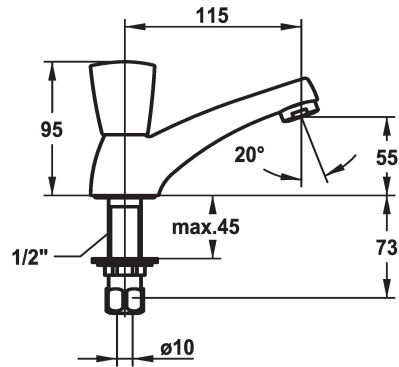

KWC STAR Zubehör - Standventil - Zubehör

Modell-Linie: STAR | K.25.40.51.000A34
Armaturen | Zubehör Armaturen

KWC-Nr.

103015
chromeline, A 115

* Standventil
* Metallgriff, abziehbar (Kaltwasser)
* Auslauf fest
- Neoperl® Cascade®

* Flachtellerventiloberteil M20 x 1.25
- Edelstahl Ventilsitz
* Anschlussgewinde 1/2"
Tischbohrung ø22 mm

Technische Daten

Auslaufmenge	13 l/min (3 bar)
Auslauf	fest
Farbcode	chromeline
Installationsart	Standmontage
Armaturtyp	G 3/8"1
Mass Höhe	95
Armaturengeräuschgruppe	yes
Ausladung A	A 115
Energie Etikette	E
Mass-Wasseraustritt	55
Material	Messing