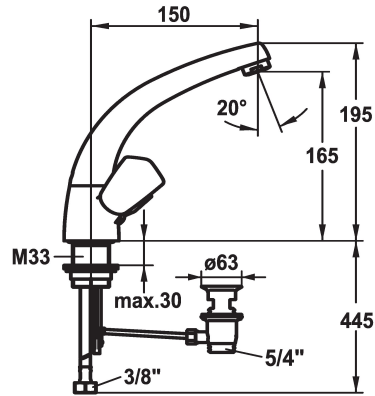

KWC STAR Tweegreepsmengkraan

Modell-Linie: STAR | K.12.41.11.000A02
Kranen | Eengreepkranen

KWC-No.

103106

103193

- * Tweegreepsmengkraan
- * Metalen grepen, afneembaar
- * Draaibare uitloop 90°
- Neoperl® Cascade®
- * OptimalSpace - Royale was- en werkomgeving
- * Platte dichtingen M20 x 1.25

afvoergarnituur

met aftapkraan

ohne_Ablaufgarnitur

- roestvrijstalen klepzitting
- * Flexibele aansluitlangen 3/8"
- * Bevestiging met schroefdraadhuls M33 x 1.5
- * Tafelboring ø35 mm
- * Levering:
- KWC afvoerkraan Z.538.581.000

Technical Data

Doorstroomhoeveelheid

13 l/min (3 bar)

afvoergarnituur

met aftapkraan

schroefverbindingen

Koperbuisaansluitingen

uitloop