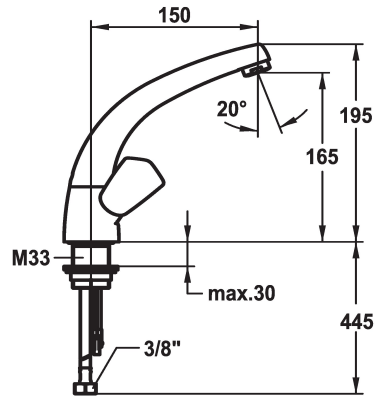

KWC STAR

Rubinetteria a due manopole - Lavabo

Modell-Linie: STAR | K.12.41.21.000A02

Rubinetterie per bagni | Rubinetterie monocomando

KWC-No.

103106

chromeline, A 150, raccordi con tubetti in rame, con piletta

103193

chromeline, A 150, raccordi con tubetti in rame, senza piletta

- * Rubinetteria a due manopole
- * Maniglie metallica, estraibile
- * Bocca orientabile 90°
- Neoperl® Cascade®
- * OptimalSpace - ampia zona di lavoro e di lavaggio

piletta

con comando per scarico

senza piletta

- * Parte superiore della valvola a base piatta M20 x 1.25
- sede valvola in acciaio inossidabile
- * Tubi flessibili di collegamento da 3/8"
- * Fissaggio tramite raccordo filettato M33 x 1.5
- * Foratura ø35 mm

13 l/min (3 bar)
senza piletta
Raccordi con tubetti in rame
orientabile
chromeline
montaggio fisso
03
195
yes
A150
E
165
MESSING
727204.502
6116 152.502