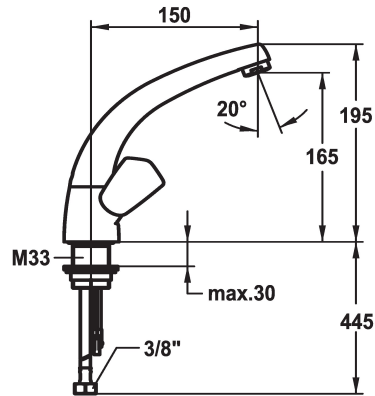

KWC STAR Tweegreepsmengkraan

Modell-Linie: STAR | K.12.41.21.000A02
Kranen | Eengreepkranen

KWC-No.

103106

103193

- * Tweegreepsmengkraan
- * Metalen grepen, afneembaar
- * Draaibare uitloop 90°
- Neoperl® Cascade®
- * OptimalSpace - Royale was- en werkomgeving

afvoergarnituur

met aftapkraan

ohne_Ablaufgarnitur

- * Platte dichtingen M20 x 1.25
- roestvrijstalen klepzitting
- * Flexibele aansluitlangen 3/8"
- * Bevestiging met schroefdraadhuls M33 x 1.5
- * Tafelboring ø35 mm

Technical Data

Doorstroomhoeveelheid

13 l/min (3 bar)

afvoergarnituur

ohne_Ablaufgarnitur

schroefverbindingen

Koperbuisaansluitingen

uitloop

draaibaar

Kleurcode

chromeline

Type installatie

staande montage

Kraan type

O3

Hoogteafmeting