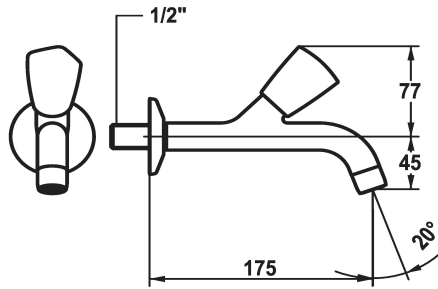

KWC STAR Zubehör - Wandventil - Zubehör

Modell-Linie: STAR | K.25.40.03.000A34
Armaturen | Zubehör Armaturen

KWC-Nr.

104981
chromeline, A 125, G ½"

103412
chromeline, A 175, G ½"

104985
chromeline, A 225, G ½"

Ausladung A

A 125

A 175

A 225

* Wandventil
* Metallgriff, abziehbar (Kaltwasser)
* Auslauf fest
- Strahlformer

* Flachtellerventiloberteil M20 x 1.25
- Edelstahl Ventilsitz
* Anschlussgewinde ½"

Technische Daten

Auslaufmenge

12 l/min (3 bar)

Anschluss

G 1/2"

Auslauf

fest

Farbcode

chromeline

Ausladung A

A 175

Mass-Wasseraustritt

45

Material

Messing