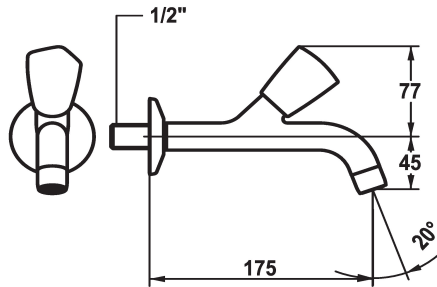

## KWC STAR

Zubehör - Wandventil - Zubehör

Modell-Linie: STAR | K.25.40.03.000A34  
Armaturen | Zubehör Armaturen

### KWC-Nr.

**104981**  
chromeline, A 125, G 1/2"

**103412**  
chromeline, A 175, G 1/2"

**104985**  
chromeline, A 225, G 1/2"

\* Wandventil  
\* Metallgriff, abziehbar (Kaltwasser)  
\* Auslauf fest  
- Strahlformer

### Ausladung A

A 125

A 175

A 225

\* Flachtellerventiloberteil M20 x 1.25  
- Edelstahl Ventilsitz  
\* Anschlussgewinde 1/2"

### Technische Daten

Auslaufmenge	12 l/min (3 bar)
Anschluss	G 1/2"
Auslauf	fest
Farbcode	chromeline
Installationsart	Wandmontage
Armaturtyp	10
Mass Höhe	77
Armaturengeräuschgruppe	yes
Ausladung A	A 175
Mass-Wasseraustritt	45
Material	Messing