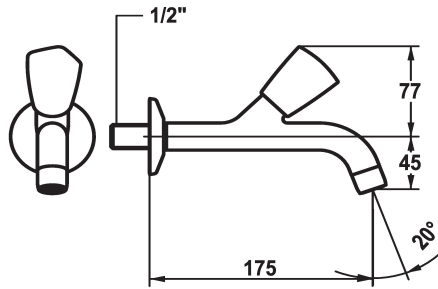

KWC STAR

Accessoires - Robinet à paroi - Accessoires

Modell-Linie: STAR | K.25.40.03.000A34
 Robinetteries | Accessoires robinetteries

KWC-No.

104981
 chromeline, A 125, G ½"

103412
 chromeline, A 175, G ½"

104985
 chromeline, A 225, G ½"

Projection A

A125

A175

A225

- * Robinet à paroi
- * Croisillon en métal, détachable (eau froide)
- * Bec fixe
- mousseur

- * Tête de robinet à clapet plat M20 x 1.25
- siège en acier inox
- * Raccord ½"

Données techniques

Débit
Raccord
goulot
Code couleur
Type d'installation
Type de robinet
Dimension de la hauteur
Groupe de bruit pour la robinetterie
Projection A
Dimension de la sortie d'eau
Matière

12 l/min (3 bar)
G1/2"
Fixe
chromeline
Montage mural
10
77
yes
A175
45
Laiton