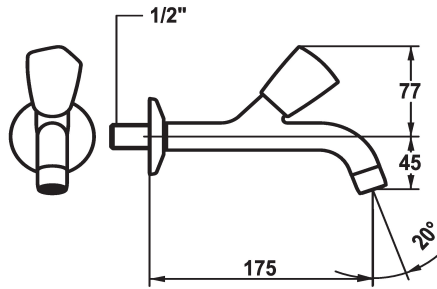

KWC STAR

Accessoires - Robinet à paroi - Accessoires

Modell-Linie: STAR | K.25.40.03.000A34
 Robinetteries | Accessoires robinetteries

KWC-No.

104981
 chromeline, A 125, G ½"

103412
 chromeline, A 175, G ½"

104985
 chromeline, A 225, G ½"

Projection A

A125

A175

A225

- * Robinet à paroi
- * Croisillon en métal, détachable (eau froide)
- * Bec fixe
- mousseur

- * Tête de robinet à clapet plat M20 x 1.25
- siège en acier inox
- * Raccord ½"

Données techniques

Débit
Raccord
goulot
Code couleur
Type d'installation
Type de robinet
Dimension de la hauteur
Groupe de bruit pour la robinetterie
Projection A
Dimension de la sortie d'eau
Matière
teamNumber
sanitasTroeschNumber