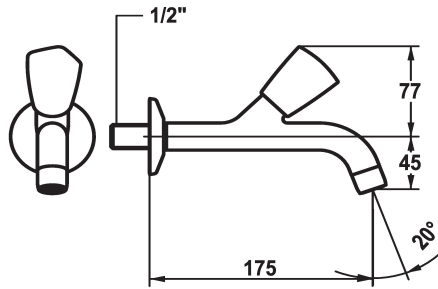

## KWC STAR

Accessoires - Robinet à paroi - Accessoires

Modell-Linie: STAR | K.25.40.03.000A34  
 Robinetteries | Accessoires robinetteries

### KWC-No.

**104981**  
 chromeline, A 125, G ½"

**103412**  
 chromeline, A 175, G ½"

**104985**  
 chromeline, A 225, G ½"

### Projection A

A125

A175

A225

- \* Robinet à paroi
- \* Croisillon en métal, détachable (eau froide)
- \* Bec fixe
- mousseur

- \* Tête de robinet à clapet plat M20 x 1.25
- siège en acier inox
- \* Raccord ½"

### Données techniques

Débit
Raccord
goulot
Code couleur
Type d'installation
Type de robinet
Dimension de la hauteur
Groupe de bruit pour la robinetterie
Projection A
Dimension de la sortie d'eau
Matière