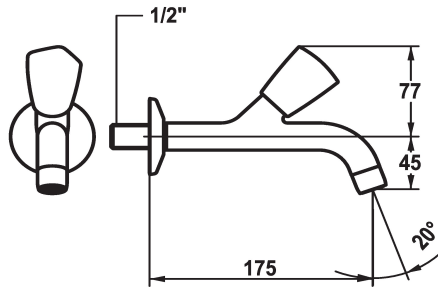

KWC STAR

Accessori - Valvola a parete - Accessori

Modell-Linie: STAR | K.25.40.03.000A34

Rubinerie per bagni | Accessori per rubinetteria

KWC-No.

104981
chromeline, A 125, G ½"

103412
chromeline, A 175, G ½"

104985
chromeline, A 225, G ½"

Proiezione A

A125

A175

A225

* Valvola a parete
* Maniglia metallica, estraibile (acqua fredda)
* Bocca fissa
- rompigetto

* Parte superiore della valvola a base piatta M20 x 1.25
- sede valvola in acciaio inossidabile
* Filettatura raccordo ½"

chromeline

Tipo di installazione

Installazione a parete

Tipo di rubinetto

10

Dimensioni in altezza

77

Classe di rumorosità

yes

Proiezione A

A175

Dimensioni uscita acqua

45

Materiale

Ottone

teamNumber