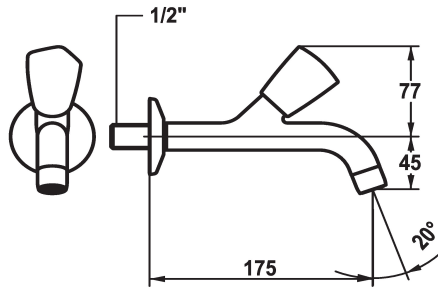

KWC STAR

Accessori - Valvola a parete - Accessori

Modell-Linie: STAR | K.25.40.03.000A34

Rubinetterie per bagni | Accessori per rubinetteria

KWC-No.

104981
chromeline, A 125, G ½"

103412
chromeline, A 175, G ½"

104985
chromeline, A 225, G ½"

Proiezione A

A125

A175

A225

* Valvola a parete
* Maniglia metallica, estraibile (acqua fredda)
* Bocca fissa
- rompigetto

* Parte superiore della valvola a base piatta M20 x 1.25
- sede valvola in acciaio inossidabile
* Filettatura raccordo ½"

chromeline

Tipo di installazione

Installazione a parete

Tipo di rubinetto

10

Dimensioni in altezza

77

Classe di rumorosità

yes

Proiezione A

A175

Dimensioni uscita acqua

45

Materiale

Ottone