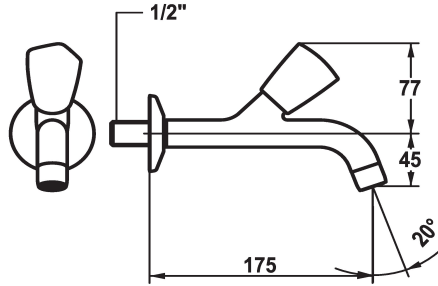

## KWC STAR Eengreepskraan

Modell-Linie: STAR | K.25.40.03.000A34  
Kranen | Accessoires voor kranen

### Projectie A

A125

A175

A225

\* Platte dichtingen M20 x 1.25  
- roestvrijstalen klepzitting  
\* Aansluitschroefdraad 1/2"

chromeline

Type installatie

Wandmontage

Kraan type

10

Hoogteafmeting

77

geluidsklasse

yes

Projectie A

A175

Afmetingen wateruitlaat

45

Materiaal

Messing