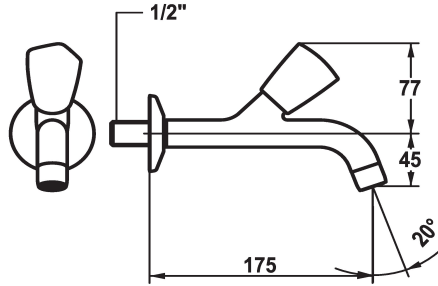

KWC STAR Eengreepskraan

Modell-Linie: STAR | K.25.40.03.000A34
Kranen | Accessoires voor kranen

KWC-No.

104981

103412

104985

* Eengreepskraan
* Metalen greep, afneembaar (koud water)
* Vaste uitloop
- straalvormer

Projection_A

A125

A175

A225

* Platte dichtingen M20 x 1.25
- roestvrijstalen klepzitting
* Aansluitschroefdraad 1/2"

Technical Data

A_Spout_Spray

12 l/min (3 bar)

Faucet_typ

10

Hoogteafmeting

77

G_Acoustic group

yes

Projection_A

A175

Afmetingen wateruitlaat

45

Materiaal

Messing