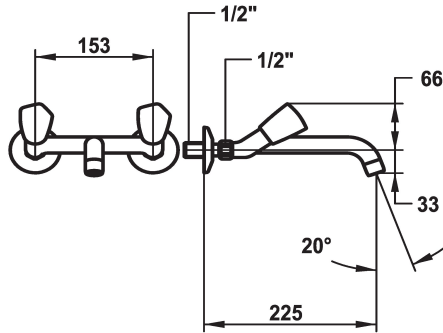

KWC STAR Zweigriffmischer - Waschtisch

Modell-Linie: STAR | K.11.42.44.000A69
Armaturen | Manuelle Armaturen

KWC-Nr.

103777
chromeline, AD 153, A 135

103630
chromeline, AD 153, A 175

103498
chromeline, AD 153, A 225

* Zweigriffmischer
* Metallgriffe, abziehbar
* Auslauf fest
- Neoperl® Cascade®

Ausladung A

A 135

A 175

A 225

* Flachtellerventiloberteil M20 x 1.25
- Edelstahl Ventilsitz
* Wandanschlüsse 1/2" x 1/2", nicht absperbar L 30

Technische Daten

Auslaufmenge

14 l/min (3 bar)

Auslauf

fest

Farbcode

chromeline

Installationsart