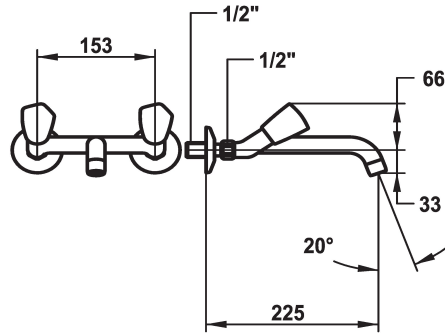

KWC STAR Zweigriffmischer - Waschtisch

Modell-Linie: STAR | K.11.42.44.000A69
Armaturen | Manuelle Armaturen

KWC-Nr.

103777
chromeline, AD 153, A 135

103630
chromeline, AD 153, A 175

103498
chromeline, AD 153, A 225

* Zweigriffmischer
* Metallgriffe, abziehbar
* Auslauf fest
- Neoperl® Cascade®

Ausladung A

A 135

A 175

A 225

* Flachtellerventiloberteil M20 x 1.25
- Edelstahl Ventilsitz
* Wandanschlüsse 1/2" x 1/2", nicht absperbar L 30

Technische Daten

Auslaufmenge

14 l/min (3 bar)

Auslauf

fest

Farbcode

chromeline

Installationsart