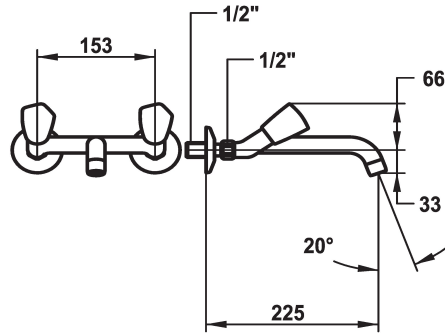

KWC STAR Zweigriffmischer - Waschtisch

Modell-Linie: STAR | K.11.42.44.000A69
Armaturen | Manuelle Armaturen

KWC-Nr.

103498
chromeline, AD 153, A 225

- * Zweigriffmischer
- * Metallgriffe, abziehbar
- * Auslauf fest
- Neoperl® Cascade®

Technische Daten

Auslaufmenge
Auslauf
Farbcode
Installationsart
Armaturtyp
Armaturengeräuschgruppe
Ausladung A
Energie Etikette
Anschluss Mass

Ausladung A

A 225

- * Flachtellerventiloberteil M20 x 1.25
- Edelstahl Ventilsitz
- * Wandanschlüsse 1/2" x 1/2", nicht absperrbar L 30

14 l/min (3 bar)
fest
chromeline
2
Kupferrohranschlüsse1
yes
A 225
F
153-1