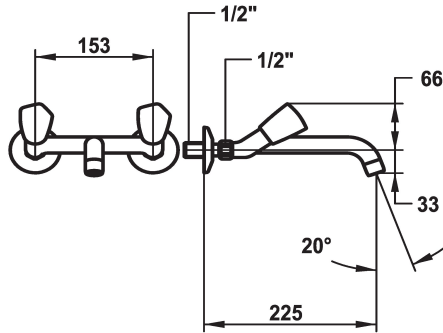

### KWC-No.

**103777**  
chromeline, AD 153, A 135

**103630**  
chromeline, AD 153, A 175

**103498**  
chromeline, AD 153, A 225

### Projection A

A135

A175

A225

\* Mélangeur  
\* Croisillon en métal, détachable  
\* Bec fixe  
- Neoperl® Cascade®

\* Tête de robinet à clapet plat M20 x 1.25  
- siège en acier inox  
\* Raccords sans pointeaux d'arrêt 1/2" x 1/2" L 30

### Données techniques

Débit	14 l/min (3 bar)
goulot	fest
Code couleur	F000
Type d'installation	2
Type de robinet	03
Groupe de bruit pour la robinetterie	yes
Projection A	A225
Label énergétique	F
Connection mesure	AD02

Débit	14 l/min (3 bar)
goulot	fest
Code couleur	F000
Type d'installation	2
Type de robinet	03
Groupe de bruit pour la robinetterie	yes
Projection A	A225
Label énergétique	F
Connection mesure	AD02