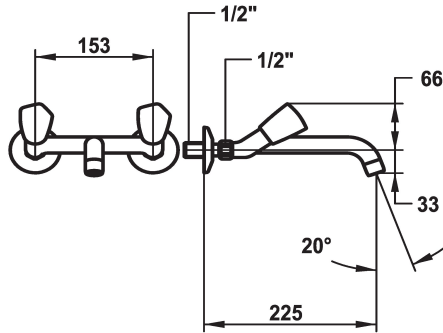

KWC STAR Mélangeur - Lavabo

Modell-Linie: STAR | K.11.42.44.000A69
Robinettes | Robinets à monocommande

KWC-No.

103777
chromeline, AD 153, A 135

103630
chromeline, AD 153, A 175

103498
chromeline, AD 153, A 225

Projection A

A135

A175

A225

* Mélangeur
* Croisillon en métal, détachable
* Bec fixe
- Neoperl® Cascade®

* Tête de robinet à clapet plat M20 x 1.25
- siège en acier inox
* Raccords sans pointeaux d'arrêt 1/2" x 1/2" L 30

Données techniques

| | |
|--------------------------------------|------------------|
| Débit | 14 l/min (3 bar) |
| goulot | fest |
| Code couleur | F000 |
| Type d'installation | 2 |
| Type de robinet | 03 |
| Groupe de bruit pour la robinetterie | yes |
| Projection A | A225 |
| Label énergétique | F |
| Connexion mesure | AD02 |
| teamNumber | 727139.502 |
| sanitasTroeschNumber | 6116 163.502 |