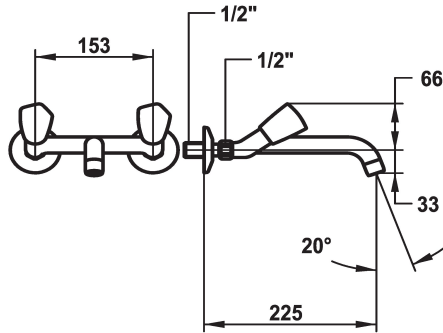

## KWC STAR Mélangeur - Lavabo

Modell-Linie: STAR | K.11.42.44.000A69  
Robinetteries | Robinets à monocommande

### KWC-No.

**103777**  
chromeline, AD 153, A 135

**103630**  
chromeline, AD 153, A 175

**103498**  
chromeline, AD 153, A 225

### Projection A

A135

A175

A225

\* Mélangeur  
\* Croisillon en métal, détachable  
\* Bec fixe  
- Neoperl® Cascade®

\* Tête de robinet à clapet plat M20 x 1.25  
- siège en acier inox  
\* Raccords sans pointeaux d'arrêt 1/2" x 1/2" L 30

### Données techniques

Débit	14 l/min (3 bar)
goulot	fest
Code couleur	F000
Type d'installation	2
Type de robinet	03
Groupe de bruit pour la robinetterie	yes
Projection A	A225
Label énergétique	F
Connection mesure	AD02