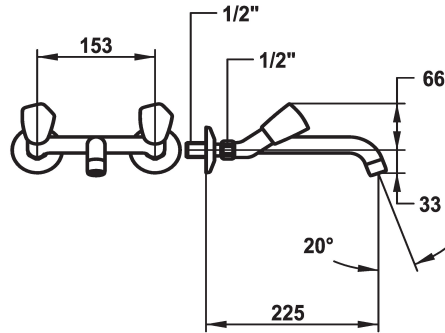

KWC STAR

Rubinetteria a due manopole - Lavabo

Modell-Linie: STAR | K.11.42.44.000A69

Rubinetterie per bagni | Rubinetterie monocomando

KWC-No.

103777
chromeline, AD 153, A 135

103630
chromeline, AD 153, A 175

103498
chromeline, AD 153, A 225

Proiezione A

A135

A175

A225

* Rubinetteria a due manopole
* Maniglie metallica, estraibile
* Bocca fissa
- Neoperl® Cascade®

* Parte superiore della valvola a base piatta M20 x 1.25
- sede valvola in acciaio inossidabile
* Raccordi a parete 1/2" x 1/2", non serrabili L 30

Dati tecnici

Portata	14 l/min (3 bar)
bocca	fest
Codice colore	F000
Tipo di installazione	2
Tipo di rubinetto	03
Classe di rumorosità	yes
Proiezione A	A225
Etichetta energetica	F
Connection measure	AD02
teamNumber	727139.502
sanitasTroeschNumber	6116 163.502