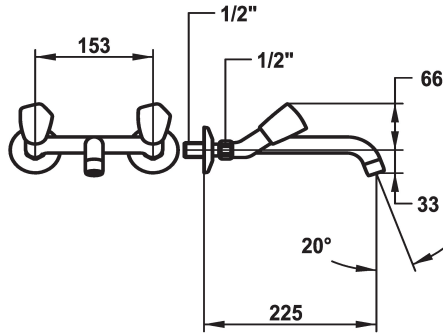

KWC STAR Tweegreepsmengkraan

Modell-Linie: STAR | K.11.42.44.000A69
Kranen | Eengreepkranen

KWC-No.

103777

103630

103498

- * Tweegreepsmengkraan
- * Metalen grepen, afneembaar
- * Vaste uitloop
- Neoperl® Cascade®

Projectie A

A135

A175

A225

- * Platte dichtingen M20 x 1.25
- roestvrijstalen klepzitting
- * Wandaansluitingen 1/2" x 1/2", niet afsluitbaar L 30

Technical Data

Doorstroomhoeveelheid

14 l/min (3 bar)