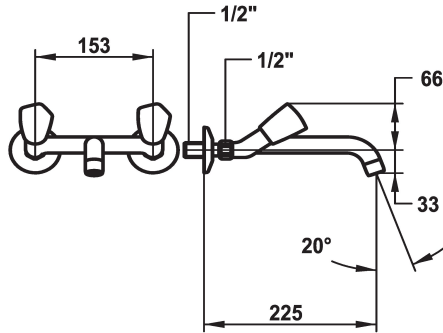

KWC STAR Tweegreepsmengkraan

Modell-Linie: STAR | K.11.42.44.000A69
Kranen | Eengreepkranen

KWC-No.

103777

103630

103498

- * Tweegreepsmengkraan
- * Metalen grepen, afneembaar
- * Vaste uitloop
- Neoperl® Cascade®

Projection_A

A135

A175

A225

- * Platte dichtingen M20 x 1.25
- roestvrijstalen klepzitting
- * Wandaansluitingen 1/2" x 1/2", niet afsluitbaar L 30

Technical Data

A_Spout_Spray

uitloop

Kleurcode

Installation_type

Faucet_typ

G_Acoustic group

Projection_A

EnergyLabelCH

Connection measure

14 l/min (3 bar)