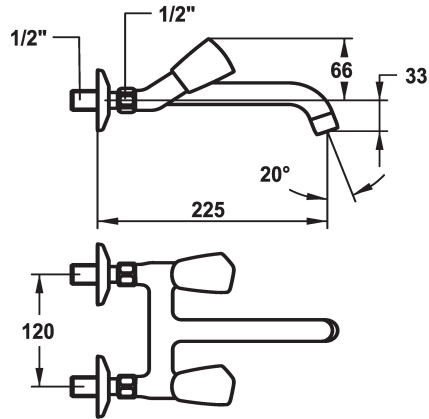

## KWC STAR Zweigriffmischer - Waschtisch

Modell-Linie: STAR | K.11.42.54.000A69  
Armaturen | Manuelle Armaturen

### KWC-Nr.

**103550**  
chromeline, AD 120, A 125

**104241**  
chromeline, AD 120, A 175

**103508**  
chromeline, AD 120, A 225

\* Zweigriffmischer  
\* Metallgriffe, abziehbar  
\* Auslauf fest  
- Neoperl® Cascade®

### Ausladung A

A 125

A 175

A 225

\* Flachtellerventiloberteil M20 x 1.25  
- Edelstahl Ventilsitz  
\* Wandanschlüsse 1/2" x 1/2", nicht absperbar L 30

### Technische Daten

Auslaufmenge

14 l/min (3 bar)

Auslauf

fest

Farbcode

chromeline

Installationsart