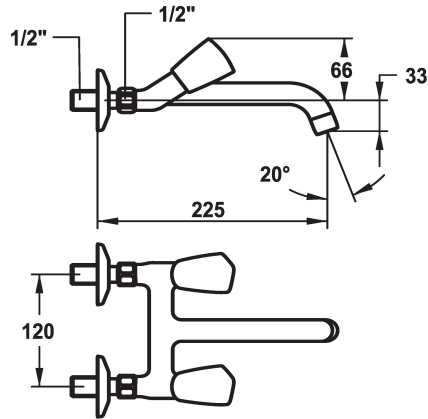

KWC STAR Zweigriffmischer - Waschtisch

Modell-Linie: STAR | K.11.42.54.000A69
Armaturen | Manuelle Armaturen

KWC-Nr.

103508
chromeline, AD 120, A 225

* Zweigriffmischer
* Metallgriffe, abziehbar
* Auslauf fest
- Neoperl® Cascade®

Technische Daten

Auslaufmenge	14 l/min (3 bar)
Auslauf	fest
Farbcode	chromeline
Installationsart	2
Armaturtyp	Kupferrohranschlüsse1
Armaturengeräuschgruppe	yes
Ausladung A	A 225
Energie Etikette	F
Anschluss Mass	120-1

Ausladung A

A 225

* Flachtellerventiloberteil M20 x 1.25
- Edelstahl Ventilsitz
* Wandanschlüsse 1/2" x 1/2", nicht absperbar L 30