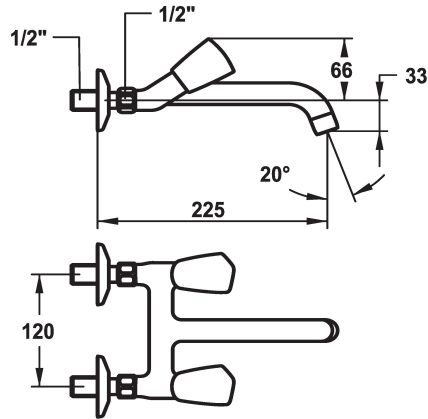

### KWC-No.

**103550**  
chromeline, AD 120, A 125

**104241**  
chromeline, AD 120, A 175

**103508**  
chromeline, AD 120, A 225

### Projection A

A125

A175

A225

\* Mélangeur  
\* Croisillon en métal, détachable  
\* Bec fixe  
- Neoperl® Cascade®

\* Tête de robinet à clapet plat M20 x 1.25  
- siège en acier inox  
\* Raccords sans pointeaux d'arrêt 1/2" x 1/2" L 30

### Données techniques

Débit	14 l/min (3 bar)
goulot	fest
Code couleur	F000
Type d'installation	2
Type de robinet	03
Groupe de bruit pour la robinetterie	yes
Projection A	A225
Label énergétique	F
Connexion mesure	AD06

Débit	14 l/min (3 bar)
goulot	fest
Code couleur	F000
Type d'installation	2
Type de robinet	03
Groupe de bruit pour la robinetterie	yes
Projection A	A225
Label énergétique	F
Connexion mesure	AD06