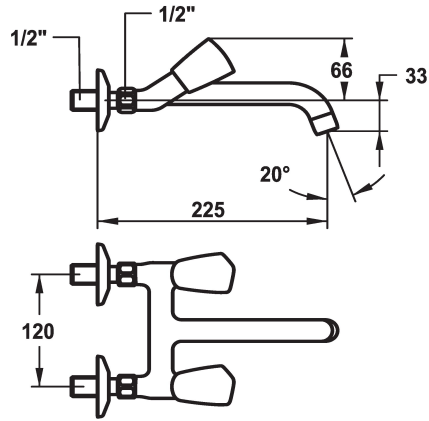

## KWC STAR Tweegreepsmengkraan

Modell-Linie: STAR | K.11.42.54.000A69  
Kranen | Eengreepkranen

### KWC-No.

103550

104241

103508

- \* Tweegreepsmengkraan
- \* Metalen grepen, afneembaar
- \* Vaste uitloop
- Neoperl® Cascade®

### Projectie A

A125

A175

A225

- \* Platte dichtingen M20 x 1.25
- roestvrijstalen klepzitting
- \* Wandaansluitingen 1/2" x 1/2", niet afsluitbaar L 30

F

Connection measure

AD06