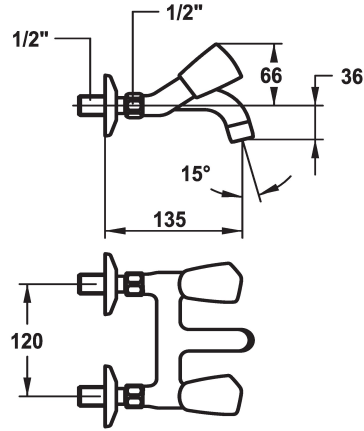

KWC STAR Zweigriffmischer - Waschtisch

Modell-Linie: STAR | K.11.42.52.000A69
Armaturen | Manuelle Armaturen

KWC-Nr.

103550
chromeline, AD 120, A 125

104241
chromeline, AD 120, A 175

103508
chromeline, AD 120, A 225

* Zweigriffmischer
* Metallgriffe, abziehbar
* Auslauf fest
- Neoperl® Cascade®

Ausladung A

A 125

A 175

A 225

* Flachtellerventiloberteil M20 x 1.25
- Edelstahl Ventilsitz
* Wandanschlüsse 1/2" x 1/2", nicht absperbar L 30

Technische Daten

Auslaufmenge

14 l/min (3 bar)

Auslauf

fest

Farbcode

chromeline

Installationsart

A 125

Energie Etikette

F

Anschluss Mass

120°

Mass-Wasseraustritt

33

Material