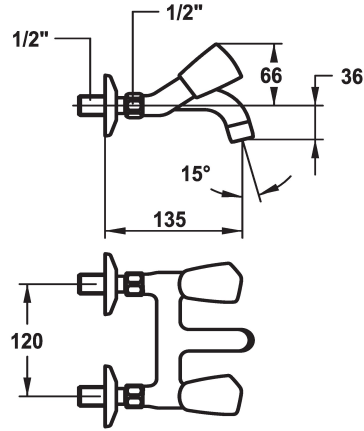

## KWC STAR Mélangeur - Lavabo

Modell-Linie: STAR | K.11.42.52.000A69  
Robinetteries | Robinets à monocommande

### KWC-No.

**103550**  
chromeline, AD 120, A 125

**104241**  
chromeline, AD 120, A 175

**103508**  
chromeline, AD 120, A 225

\* Mélangeur  
\* Croisillon en métal, détachable  
\* Bec fixe  
- Neoperl® Cascade®

### Projection A

A125

A175

A225

\* Tête de robinet à clapet plat M20 x 1.25  
- siège en acier inox  
\* Raccords sans pointeaux d'arrêt 1/2" x 1/2" L 30

### Données techniques

Débit
goulot
Code couleur
Type d'installation
Type de robinet
Dimension de la hauteur
Groupe de bruit pour la robinetterie
Projection A
Label énergétique
Connexion mesure
Dimension de la sortie d'eau
Matière