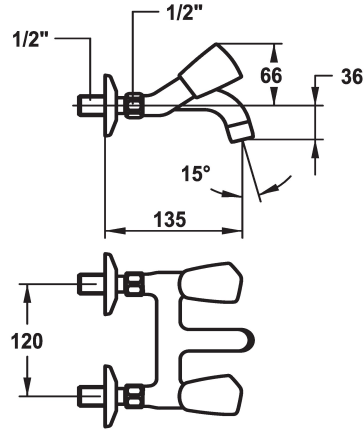

KWC STAR

Rubinetteria a due manopole - Lavabo

Modell-Linie: STAR | K.11.42.52.000A69

Rubinetterie per bagni | Rubinetterie monocomando

KWC-No.

103550
chromeline, AD 120, A 125

104241
chromeline, AD 120, A 175

103508
chromeline, AD 120, A 225

Proiezione A

A125

A175

A225

* Rubinetteria a due manopole
* Maniglie metallica, estraibile
* Bocca fissa
- Neoperl® Cascade®

* Parte superiore della valvola a base piatta M20 x 1.25
- sede valvola in acciaio inossidabile
* Raccordi a parete 1/2" x 1/2", non serrabili L 30

Dati tecnici

Portata
bocca
Codice colore
Tipo di installazione
Tipo di rubinetto
Dimensioni in altezza
Classe di rumorosità
Proiezione A
Etichetta energetica
Connection measure
Dimensioni uscita acqua
Materiale
teamNumber

14 l/min (3 bar)
Fissato
chromeline
Installazione a parete
03
66
yes
A125
F
120
33
Ottone
727184.502