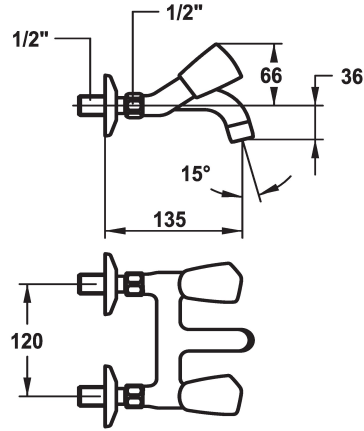

### KWC-No.

103550

104241

103508

\* Tweegreepsmengkraan  
\* Metalen grepen, afneembaar  
\* Vaste uitloop  
- Neoperl® Cascade®

### Projectie A

A125

A175

A225

\* Platte dichtingen M20 x 1.25  
- roestvrijstalen klepzitting  
\* Wandaansluitingen 1/2" x 1/2", niet afsluitbaar L 30

Wandmontage

Kraan type

03

Afmeting hoogte

66

geluidsklasse

yes

Projectie A

A125

Energielabel

F

Connection measure

120

Afmetingen wateruitlaat

33