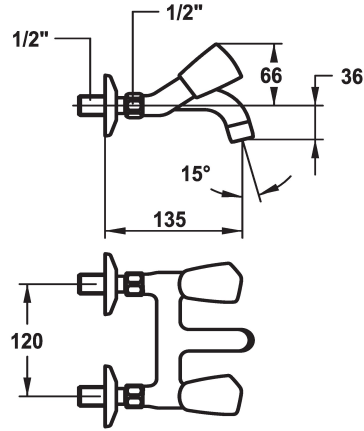

KWC STAR Tweegreepsmengkraan

Modell-Linie: STAR | K.11.42.52.000A69
Kranen | Eengreepkranen

KWC-No.

103550

104241

103508

- * Tweegreepsmengkraan
- * Metalen grepen, afneembaar
- * Vaste uitloop
- Neoperl® Cascade®

Projection_A

A125

A175

A225

- * Platte dichtingen M20 x 1.25
- roestvrijstalen klepzitting
- * Wandaansluitingen 1/2" x 1/2", niet afsluitbaar L 30

Technical Data

A_Spout_Spray

uitloop

Kleurcode

Installation_type

Faucet_typ

Hoogteafmeting

G_Acoustic_group

Projection_A

EnergyLabelCH

Connection measure

Afmetingen wateruitlaat

Materiaal

14 l/min (3 bar)

vast

chromeline

Wandmontage

03

66