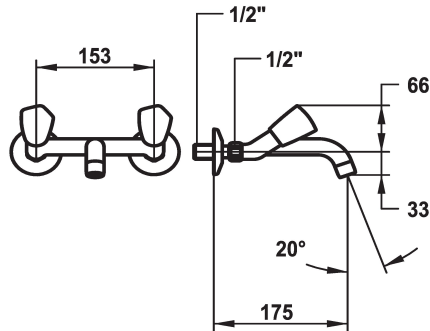

KWC STAR Mélangeur - Lavabo

Modell-Linie: STAR | K.11.42.43.000A69
Robinettes | Robinets à monocommande

KWC-No.

103777
chromeline, AD 153, A 135

103630
chromeline, AD 153, A 175

103498
chromeline, AD 153, A 225

Projection A

A135

A175

A225

* Mélangeur
* Croisillon en métal, détachable
* Bec fixe
- Neoperl® Cascade®

* Tête de robinet à clapet plat M20 x 1.25
- siège en acier inox
* Raccords sans pointeaux d'arrêt 1/2" x 1/2" L 30

Données techniques

Débit	14 l/min (3 bar)
goulot	fest
Code couleur	F000
Type d'installation	2
Type de robinet	03
Groupe de bruit pour la robinetterie	yes
Projection A	A175
Label énergétique	F
Connexion mesure	AD02
teamNumber	727135.502
sanitasTroeschNumber	6116 162.502