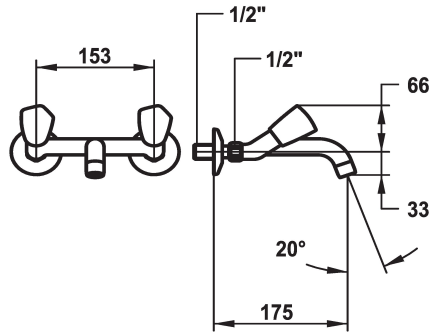

KWC STAR Tweegreepsmengkraan

Modell-Linie: STAR | K.11.42.43.000A69
Kranen | Eengreepkranen

KWC-No.

103777

103630

103498

- * Tweegreepsmengkraan
- * Metalen grepen, afneembaar
- * Vaste uitloop
- Neoperl® Cascade®

Projectie A

A135

A175

A225

- * Platte dichtingen M20 x 1.25
- roestvrijstalen klepzitting
- * Wandaansluitingen 1/2" x 1/2", niet afsluitbaar L 30

Technical Data

Doorstroomhoeveelheid

14 l/min (3 bar)

geluidsklasse

yes

Projectie A

A175

Energielabel

F

Connection measure

AD02