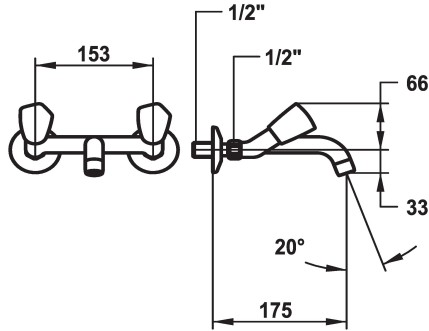

## KWC STAR Tweegreepsmengkraan

Modell-Linie: STAR | K.11.42.43.000A69  
Kranen | Eengreepkranen

### KWC-No.

103777

103630

103498

- \* Tweegreepsmengkraan
- \* Metalen grepen, afneembaar
- \* Vaste uitloop
- Neoperl® Cascade®

### Projection\_A

A135

A175

A225

- \* Platte dichtingen M20 x 1.25
- roestvrijstalen klepzitting
- \* Wandaansluitingen 1/2" x 1/2", niet afsluitbaar L 30