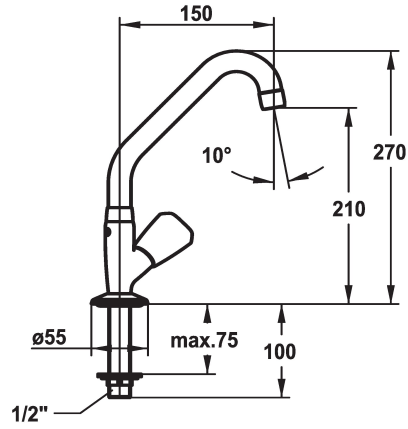

KWC STAR Eengreepskraan

Modell-Linie: STAR | K.25.40.61.000A34
Kranen | Accessoires voor kranen

KWC-No.

103657

109313

Projectie A

A150

A220

- * Eengreepskraan
- * Metalen greep, afneembaar (koud water)
- * Draaibare uitloop 90°
- Neoperl® Cascade®
- * OptimalSpace - Royale was- en werkomgeving

- * Platte dichtingen M20 x 1.25
- roestvrijstalen klepzitting
- * Aansluitschroefdraad 1/2"
- * Tafelboring ø22 mm

Technical Data

Doorstroomhoeveelheid

12 l/min (3 bar)

schroefverbindingen

G1/2"

uitloop

schwenkbaar

Kleurcode

F000

Type installatie

Standmontage

Kraan type

09

Afmeting hoogte

270

geluidsklasse