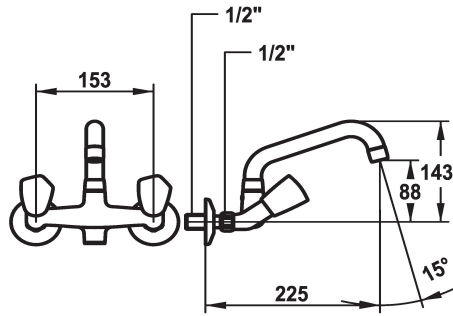

KWC STAR Tweegreepsmengkraan

Modell-Linie: STAR | K.11.42.23.000A69
Kranen | Eengreepkranen

KWC-No.

103768

103769

- * Tweegreepsmengkraan
- * Metalen grepen, afneembaar
- * Draaibare uitloop 180°
- Neoperl® Cascade®

Projectie A

A225

A300

- * Platte dichtingen M20 x 1.25
- roestvrijstalen klepzitting
- * Wandaansluitingen 1/2" x 1/2", niet afsluitbaar L 30

Technical Data

Doorstroomhoeveelheid

14 l/min (3 bar)

uitloop

draaibaar

Kleurcode

chromeline

Type installatie

Wandmontage

Kraan type

03

Hoogteafmeting

153

Afmetingen wateruitlaat

88

Materiaal

MESSING