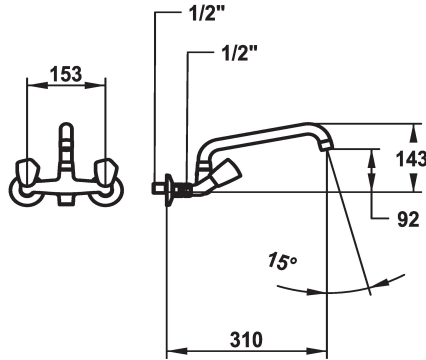

### KWC-Nr.

**103768**  
chromeline, AD 153, A 225

**103769**  
chromeline, AD 153, A 300

\* Zweigriffmischer  
\* Metallgriffe, abziehbar  
\* Schwenkauslauf 180°  
- Neoperl® Cascade®

### Ausladung A

A 225

A 300

\* Flachtellerventiloberteil M20 x 1.25  
- Edelstahl Ventilsitz  
\* Wandanschlüsse 1/2" x 1/2", nicht absperrbar L 30

### Technische Daten

Auslaufmenge

14 l/min (3 bar)

Auslauf

schwenkbar

Farbcode

chromeline

Installationsart

Wandmontage

Armaturtyp

Installationshilfsm. & Wkz

Mass Höhe

143

Armaturengeräuschgruppe

yes

Ausladung A