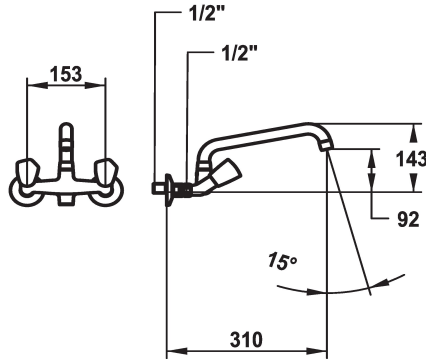

KWC STAR Zweigriffmischer - Waschtisch

Modell-Linie: STAR | K.11.42.24.000A69
Armaturen | Manuelle Armaturen

KWC-Nr.

103768
chromeline, AD 153, A 225

103769
chromeline, AD 153, A 300

* Zweigriffmischer
* Metallgriffe, abziehbar
* Schwenkauslauf 180°
- Neoperl® Cascade®

Ausladung A

A 225

A 300

* Flachtellerventiloberteil M20 x 1.25
- Edelstahl Ventilsitz
* Wandanschlüsse 1/2" x 1/2", nicht absperrbar L 30

Technische Daten

Auslaufmenge	14 l/min (3 bar)
Auslauf	schwenkbar
Farbcode	chromeline
Installationsart	Wandmontage
Armaturtyp	Installationshilfsm. & Wkz
Mass Höhe	143
Armaturengeräuschgruppe	yes
Ausladung A	A 300
Energie Etikette	F
Anschluss Mass	153
Mass-Wasseraustritt	88
Material	Messing