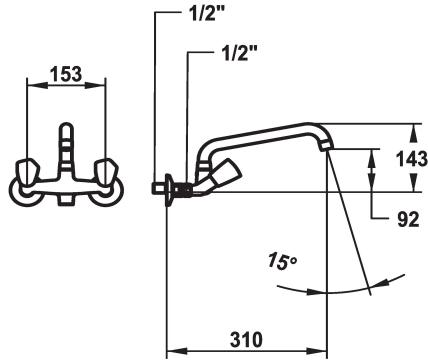

KWC STAR Zweigriffmischer - Waschtisch

Modell-Linie: STAR | K.11.42.24.000A69
Armaturen | Manuelle Armaturen

KWC-Nr.

103768
chromeline, AD 153, A 225

103769
chromeline, AD 153, A 300

- * Zweigriffmischer
- * Metallgriffe, abziehbar
- * Schwenkauslauf 180°
- Neoperl® Cascade®

Ausladung A

A 225

A 300

- * Flachtellerventiloberteil M20 x 1.25
- Edelstahl Ventilsitz
- * Wandanschlüsse 1/2" x 1/2", nicht absperrbar L 30

Technische Daten

Auslaufmenge	14 l/min (3 bar)
Auslauf	schwenkbar
Farbcode	chromeline
Installationsart	Wandmontage
Armaturtyp	Installationshilfsm. & Wkz
Mass Höhe	143
Armaturengeräuschgruppe	yes
Ausladung A	A 300
Energie Etikette	F
Anschluss Mass	153
Mass-Wasseraustritt	88
teamNumber	727163.502
sanitasTroeschNumber	6116 174.502