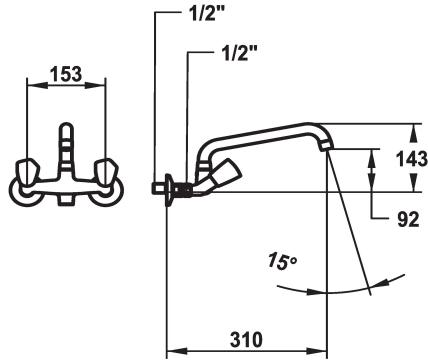

## KWC STAR Mélangeur - Lavabo

Modell-Linie: STAR | K.11.42.24.000A69  
Robinetteries | Robinets à monocommande

### KWC-No.

**103768**  
chromeline, AD 153, A 225

**103769**  
chromeline, AD 153, A 300

- \* Mélangeur
- \* Croisillon en métal, détachable
- \* Bec orientable 180°
- Neoperl® Cascade®

### Projection A

A225

A300

- \* Tête de robinet à clapet plat M20 x 1.25
- siège en acier inox
- \* Raccords sans pointeaux d'arrêt 1/2" x 1/2" L 30

### Données techniques

Débit	14 l/min (3 bar)
goulot	schwenkbar
Code couleur	F000
Type d'installation	Wandmontage
Type de robinet	03
Cote Hauteur	143
Groupe de bruit pour la robinetterie	yes
Projection A	A300
Label énergétique	F
Connexion mesure	153
Dimension de la sortie d'eau	88