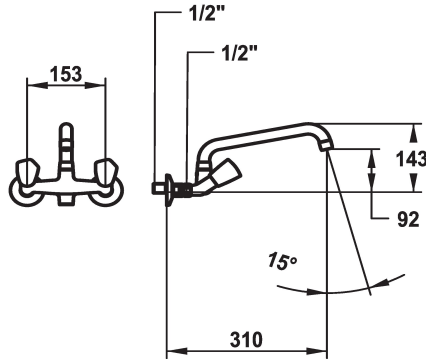

### KWC-No.

**103768**  
chromeline, AD 153, A 225

**103769**  
chromeline, AD 153, A 300

- \* Mélangeur
- \* Croisillon en métal, détachable
- \* Bec orientable 180°
- Neoperl® Cascade®

### Projection A

A225

A300

- \* Tête de robinet à clapet plat M20 x 1.25
- siège en acier inox
- \* Raccords sans pointeaux d'arrêt 1/2" x 1/2" L 30

### Données techniques

Débit	14 l/min (3 bar)
goulot	schwenkbar
Code couleur	F000
Type d'installation	Wandmontage
Type de robinet	03
Cote Hauteur	143
Groupe de bruit pour la robinetterie	yes
Projection A	A300
Label énergétique	F
Connexion mesure	153
Dimension de la sortie d'eau	88
teamNumber	727163.502
sanitasTroeschNumber	6116 174.502