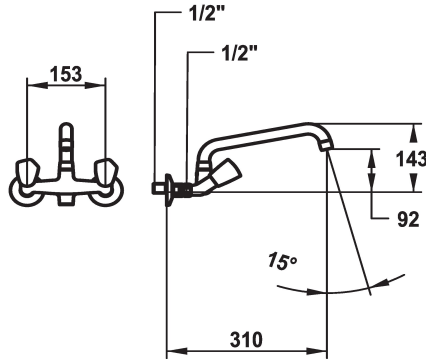

KWC STAR Mélangeur - Lavabo

Modell-Linie: STAR | K.11.42.24.000A69
Robinetteries | Robinets à monocommande

KWC-No.

103768
chromeline, AD 153, A 225

103769
chromeline, AD 153, A 300

* Mélangeur
* Croisillon en métal, détachable
* Bec orientable 180°
- Neoperl® Cascade®

Projection A

A225

A300

* Tête de robinet à clapet plat M20 x 1.25
- siège en acier inox
* Raccords sans pointeaux d'arrêt 1/2" x 1/2" L 30

Données techniques

Débit	14 l/min (3 bar)
goulot	schwenkbar
Code couleur	F000
Type d'installation	Wandmontage
Type de robinet	03
Cote Hauteur	143
Groupe de bruit pour la robinetterie	yes
Projection A	A300
Label énergétique	F
Connexion mesure	153
Dimension de la sortie d'eau	88