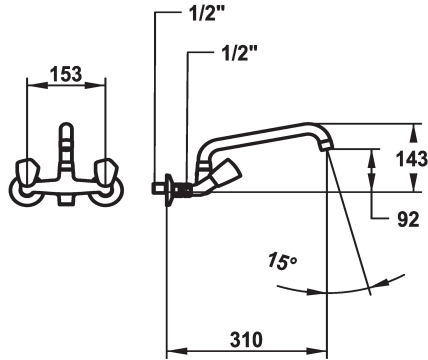

KWC STAR

Rubinetteria a due manopole - Lavabo

Modell-Linie: STAR | K.11.42.24.000A69

Rubinetterie per bagni | Rubinetterie monocomando

KWC-No.

103768
chromeline, AD 153, A 225

103769
chromeline, AD 153, A 300

Proiezione A

A225

A300

* Rubinetteria a due manopole
* Maniglie metallica, estraibile
* Bocca orientabile 180°
- Neoperl® Cascade®

* Parte superiore della valvola a base piatta M20 x 1.25
- sede valvola in acciaio inossidabile
* Raccordi a parete 1/2" x 1/2", non serrabili L 30

Dati tecnici

Portata	14 l/min (3 bar)
bocca	schwenkbar
Codice colore	F000
Tipo di installazione	Wandmontage
Tipo di rubinetto	03
Dimensione altezza	143
Classe di rumorosità	yes
Proiezione A	A300
Etichetta energetica	F
Connection measure	153
Dimensioni uscita acqua	88
teamNumber	727163.502
sanitasTroeschNumber	6116 174.502