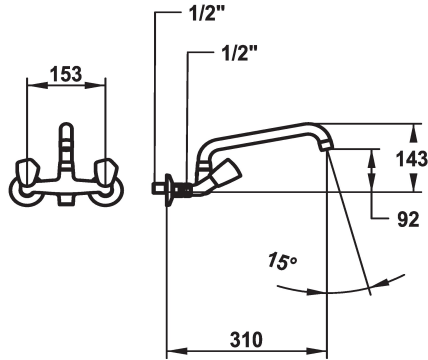

KWC STAR

Rubinetteria a due manopole - Lavabo

Modell-Linie: STAR | K.11.42.24.000A69

Rubinetterie per bagni | Rubinetterie monocomando

KWC-No.

103768
chromeline, AD 153, A 225

103769
chromeline, AD 153, A 300

Proiezione A

A225

A300

* Rubinetteria a due manopole
* Maniglie metallica, estraibile
* Bocca orientabile 180°
- Neoperl® Cascade®

* Parte superiore della valvola a base piatta M20 x 1.25
- sede valvola in acciaio inossidabile
* Raccordi a parete 1/2" x 1/2", non serrabili L 30

Dati tecnici

Portata	14 l/min (3 bar)
bocca	schwenkbar
Codice colore	F000
Tipo di installazione	Wandmontage
Tipo di rubinetto	03
Dimensione altezza	143
Classe di rumorosità	yes
Proiezione A	A300
Etichetta energetica	F
Connection measure	153
Dimensioni uscita acqua	88